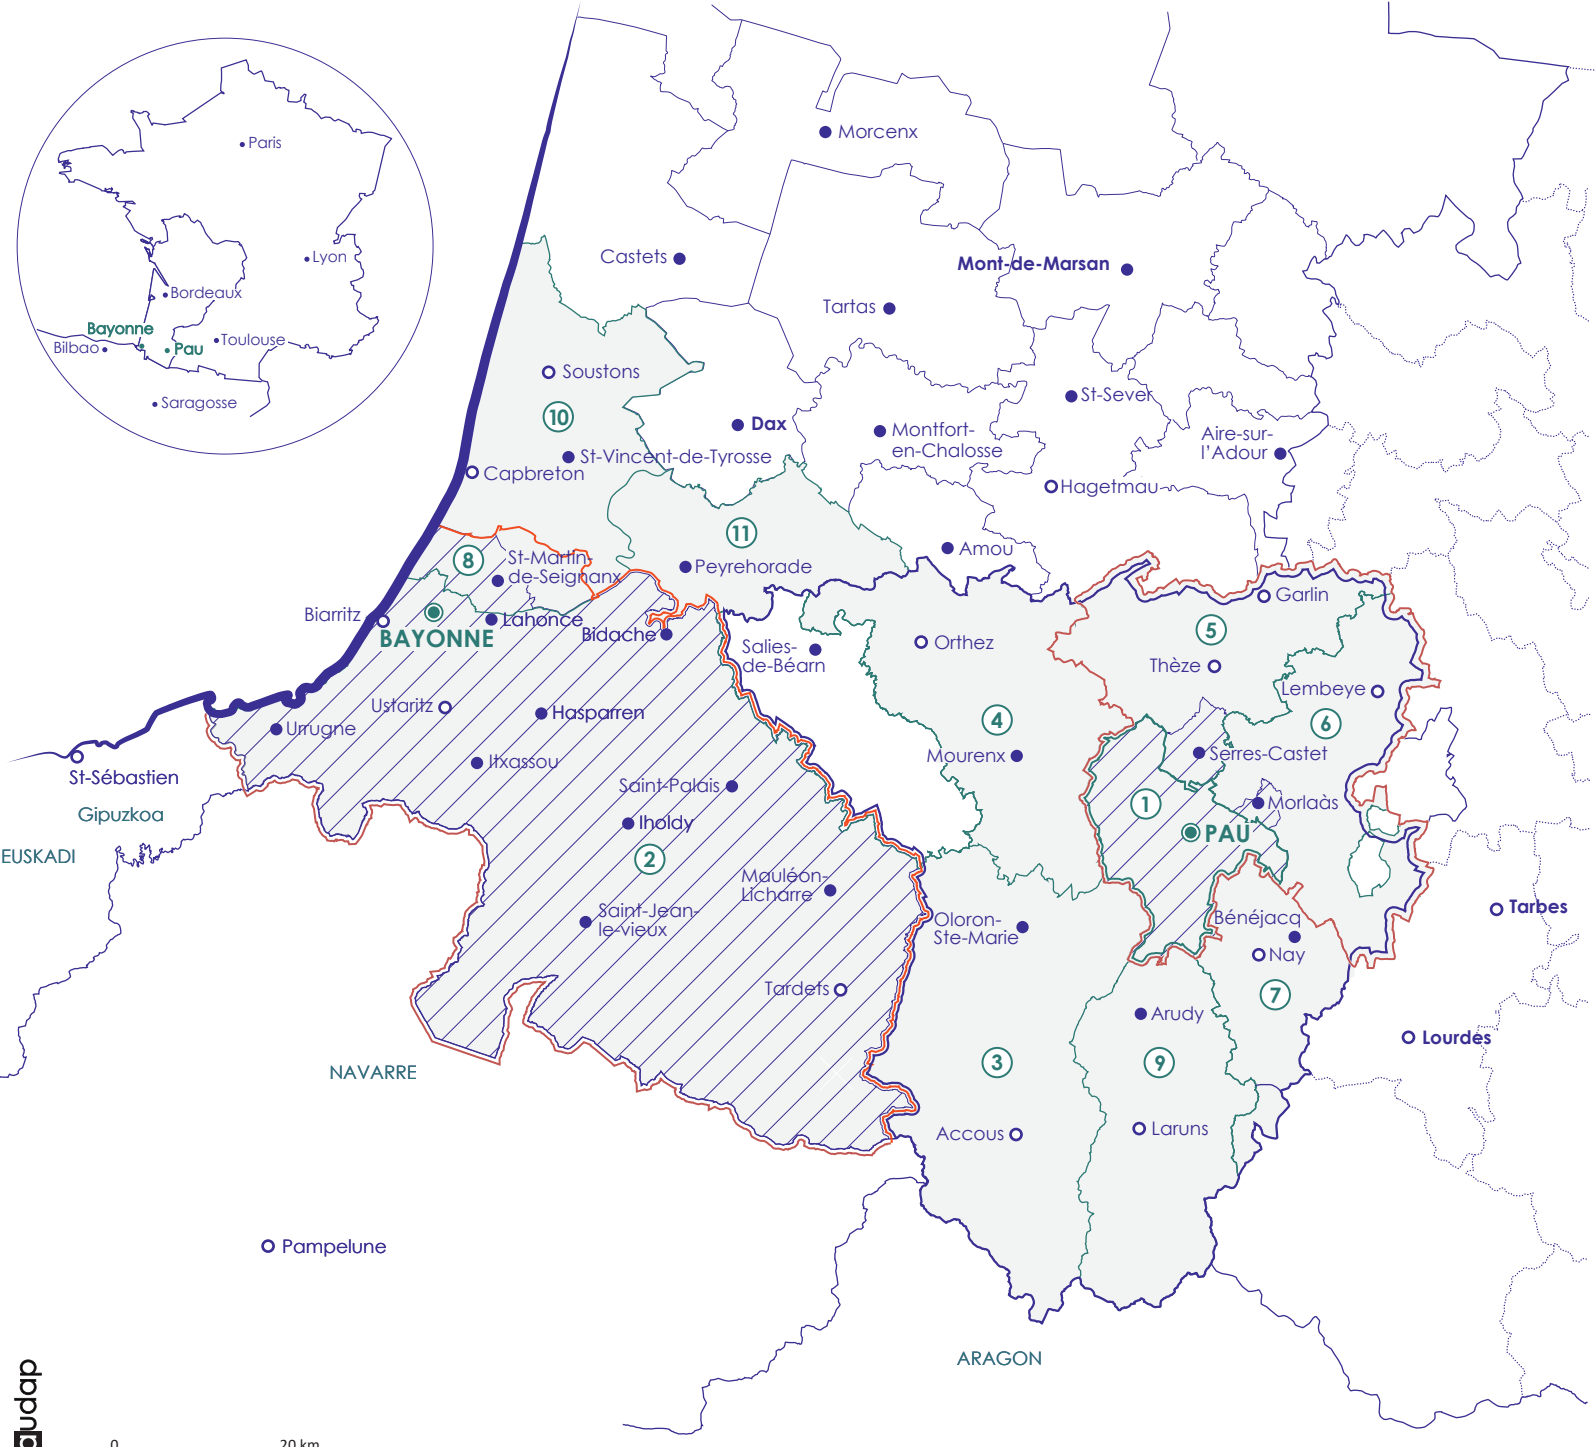

Les territoires des membres de l'Agence en 2024

EPCI

1 Comm. d'agglomération Pau-Béarn-Pyrénées
 2 Comm. d'agglomération Pays Basque

3 Comm. de comm. du Haut-Béarn
 4 Comm. de comm. de Lacq-Orthez
 5 Comm. de comm. des Luys-en-Béarn
 6 Comm. de comm. Nord-Est-Béarn
 7 Comm. de comm. du Pays de Nay
 8 Comm. de comm. du Seignanx
 9 Comm. de comm. de la Vallée d'Ossau
 10 Comm. de comm. Maremne Adour Côte-Sud
 11 Comm. de comm. Pays d'Orthe et Arrigans

Syndicat mixte SCoT Pays Basque Seignanx
 Syndicat mixte SCoT du Grand Pau

Syndicat des mobilités Pays Basque Adour
 Syndicat mixte Pau Béarn Pyrénées Mobilités

Pôle Métropolitain Pays de Béarn

DDTM des Pyrénées-Atlantiques
 Conseil départemental des Pyrénées-Atlantiques