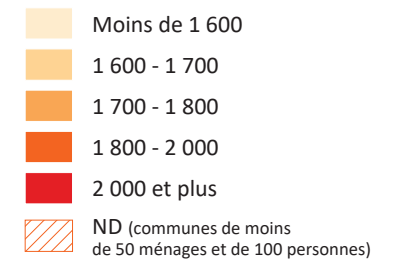

# Le niveau de vie : revenu disponible médian des ménages en 2019

## Médiane du revenu mensuel par Unité de Consommation (euros)

Source : IGN-Admin Express ; INSEE-FiLoSoFi 2019

**Niveau de vie :** revenu disponible du ménage divisé par le nombre d'Unités de Consommation (UC).  
**UC :** système qui attribue un coefficient à chaque membre d'un ménage et permet de comparer les niveaux de vie des ménages de tailles et de compositions différentes. Le nombre de personnes est ramené à un nombre d'UC.